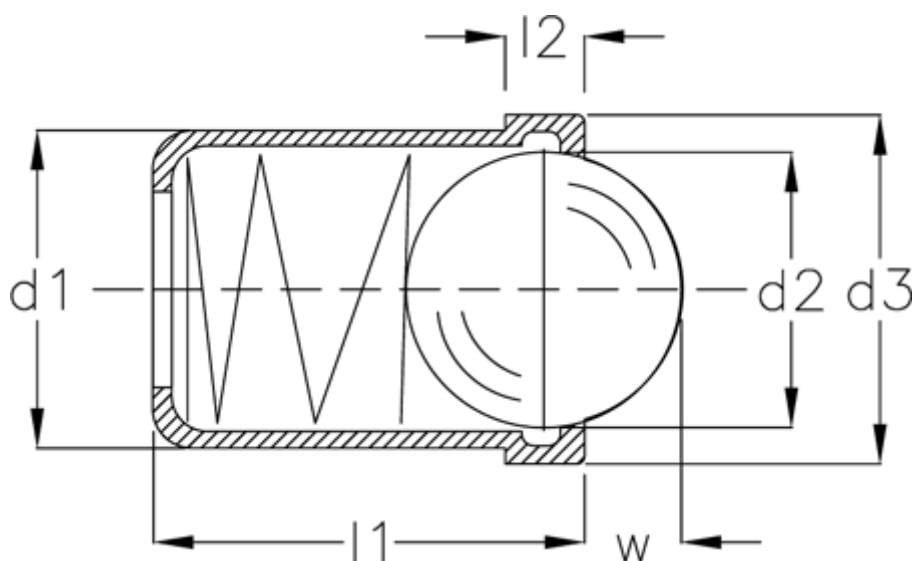

Varenummer: 20883001A
Beskrivelse: E+G
Fjedrende trykstykke GN 614-5-KD

Mål

d1	= 5
d2	= 4.0
d3	= 5.6
Fjedertryk N bund	= 9.0
Fjedertryk N top	= 4.5
l1	= 6.0
l2	= 1.0
W	= 1.0